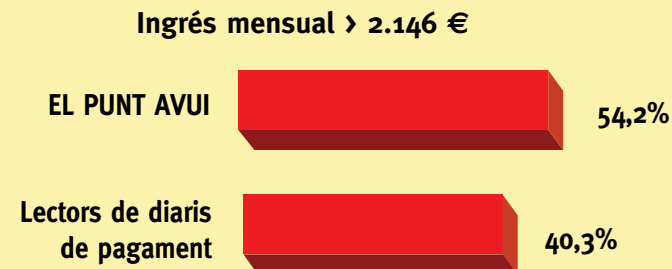

# EL PUNT AVUI+ el millor perfil comercial

25-64 anys, amb ingressos mensuals > 2.146 €

Edat

Índex socioeconòmic

Més percentatges de subscriptors amb ingrés mensual > 2.146 € vs. diaris de pagament