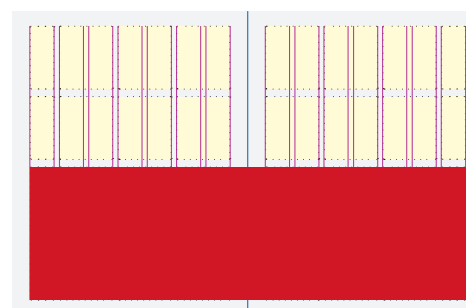

Doble mitja plana
Mides: 490 mm x 149,85 mm