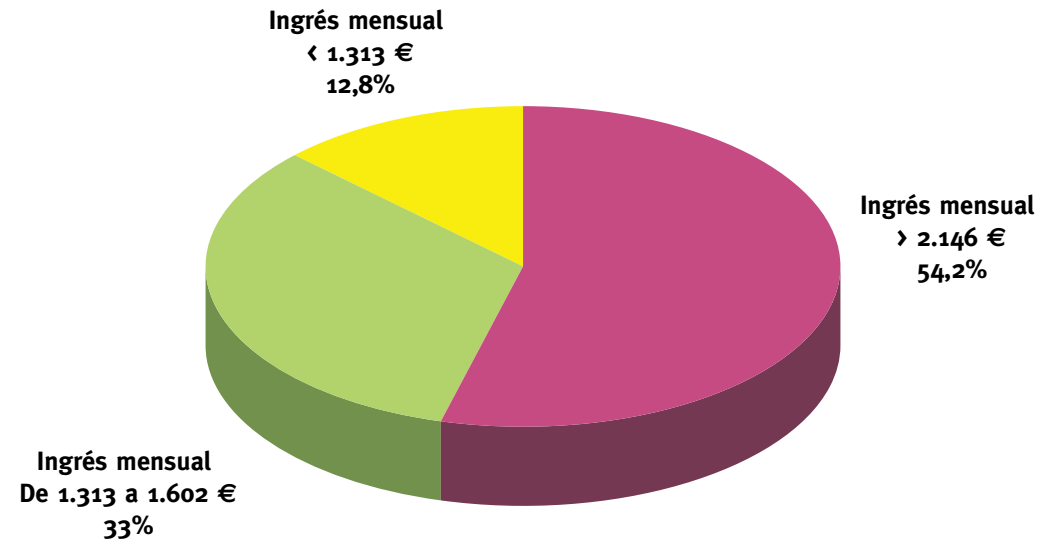

# EL PUNT **AVUI**<sup>+</sup> líder de la premsa en català

# EL PUNT AVUI+ el millor perfil comercial

25-64 anys, amb ingressos mensuals > 2.146 €

Edat

Índex socioeconòmic

Més percentatges de subscriptors amb ingrés mensual > 2.146 € vs. diaris de pagament