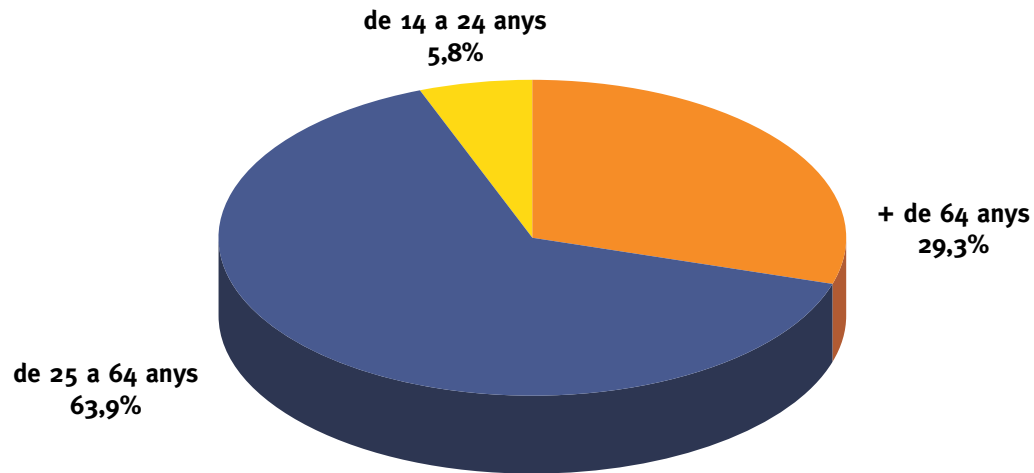

# EL PUNT AVUI+ el millor perfil comercial

25-64 anys, amb ingressos mensuals > 2.146 €

Edat

Índex socioeconòmic

Més percentatges de subscriptors amb ingrés mensual > 2.146 € vs. diaris de pagament