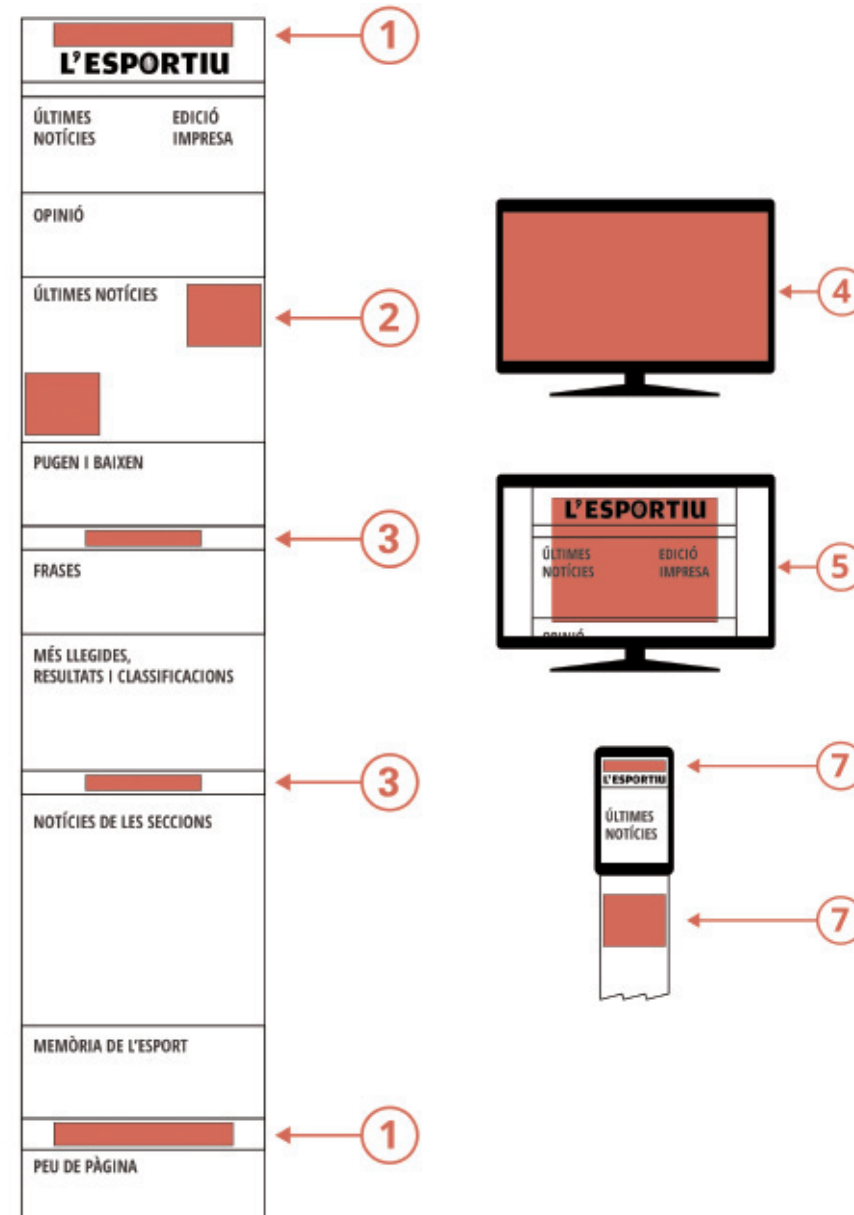

Ubicació	Mida	PREU per miler d'impressions
1	MEGABÀNER 728x90 píxels Altres mides: 997x250, 980x250, 980x90, 972x250, 972x180, 972x90, 972x50, 972x30, 970x250, 970x90, 468x60 píxels	12 € Consulteu
2	ROBAPÀGINES 300x250 píxels Altres mides: 300x300 i 300x600 píxels	12 €
	ROBAPÀGINES AMB VÍDEO 300x250 píxels	15 €
	ROBAPÀGINES DESPLEGABLE 300x250 píxels	15 €
	ROBAPÀGINES DESPLEGABLE AMB VÍDEO 300x250 píxels	18 €
3	CINTA 320x30 píxels Altres mides: 348x40, 348x50 i 348x100 píxels	10 €
4	WALL Ocupa tota la pantalla	Consulteu
5	CORTINETA 800x600 píxels	Consulteu
6	PATROCINI SECCIÓ 537x60 píxels	Consulteu
7	MÒBILS 320x100, 300x251, 320x50 i 300x31 píxels	Consulteu

Característiques tècniques:

- El pes màxim d'un bàner és de 50 kB
- El format del bàner pot ser:
  - GIF. Permet text i moviment
  - JPG (JPEG). No permet moviment
  - Text (HTML). Pot contenir text, enllaços i imatges
- no tinguin Flash

Més informació:

<http://www.lesportiudecatalunya.cat/grup-hermes/publicitat/web.html>