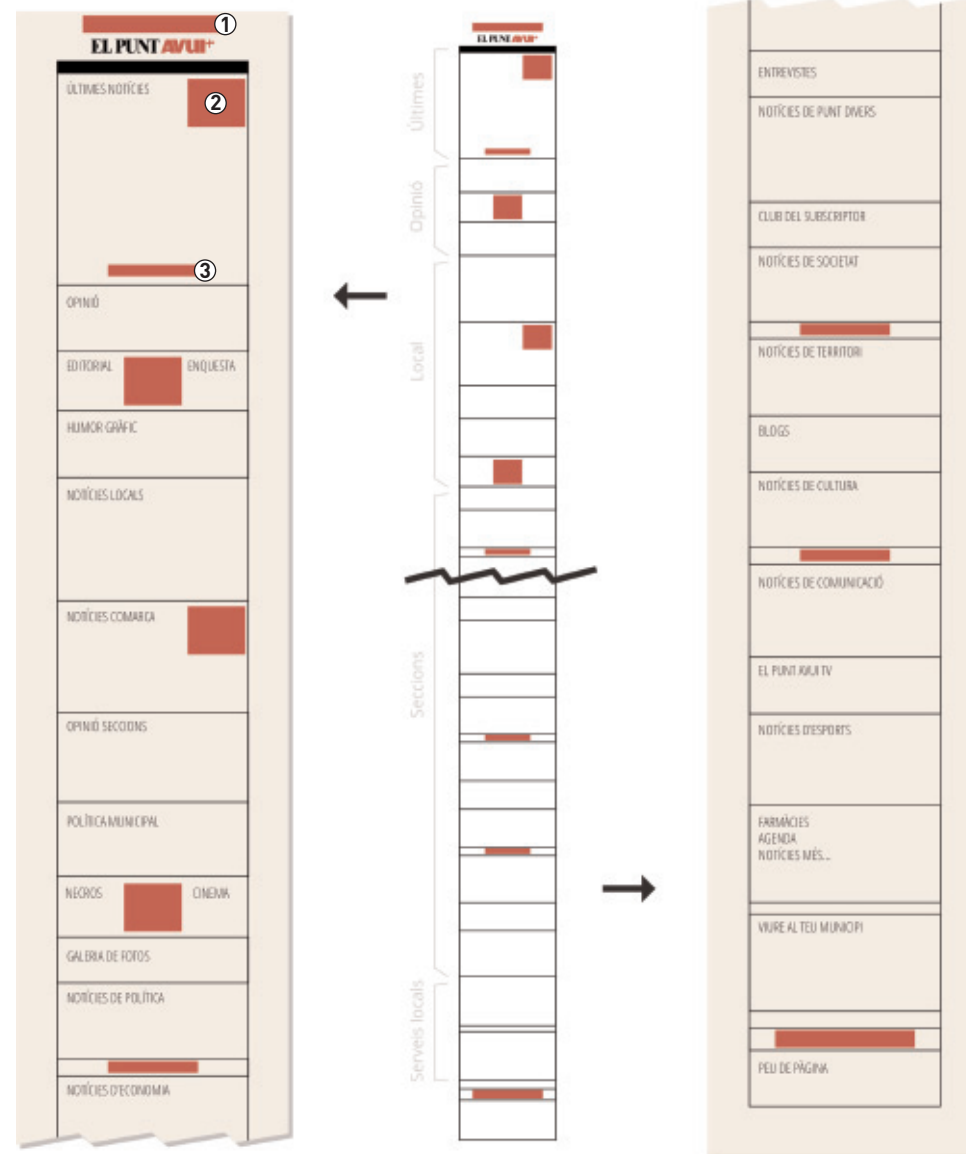

Ubicació	Mida	PREU per miler d'impressions
1	MEGABÀNER 728x90 píxels Altres mides: 997x250, 980x250, 980x90, 972x250, 972x180, 972x90, 972x50, 972x30, 970x250, 970x90, 468x60 píxels	12 € Consulteu
2	ROBAPÀGINES 300x250 píxels Altres mides: 300x300 i 300x600 píxels	12 €
	ROBAPÀGINES AMB VÍDEO 300x250 píxels	15 €
	ROBAPÀGINES DESPLEGABLE 300x250 píxels	15 €
	ROBAPÀGINES DESPLEGABLE AMB VÍDEO 300x250 píxels	18 €
3	CINTA 320x30 píxels Altres mides: 348x40, 348x50 i 348x100 píxels	10 €
4	WALL Ocupa tota la pantalla	Consulteu
5	CORTINETA 800x600 píxels	Consulteu
6	PATROCINI SECCIÓ 537x60 píxels	Consulteu
7	MÒBILS 320x100, 300x251, 320x50 i 300x31 píxels	Consulteu

Característiques tècniques:

- El pes màxim d'un bàner és de 50 kB
- El format del bàner pot ser:
  - SWF (Flash). Permet text i moviment. Versió 9 o inferior. Hi ha la possibilitat d'afegir un GIF de seguretat per mostrar als navegadors que no tinguin Flash

- GIF. Permet text i moviment
- JPG (JPEG). No permet moviment
- Text (HTML). Pot contenir text, enllaços i imatges

Més informació:

<http://www.elpuntavui.cat/grup-epa/publicitat/web.html>