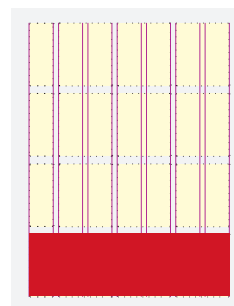

### Mides de publicitat 4 mòduls x 7 columnes

**Doble plana**  
Mides a caixa: 490 mm x 308,02 mm  
Mides a sang: 536 mm x 346 mm

**Plana**  
Mides a caixa: 225 mm x 308,02 mm  
Mides a sang: 268 mm x 346 mm

**Mitja plana**  
Mides: 225 mm x 149,85 mm

**Doble mitja plana**  
Mides: 490 mm x 149,85 mm

**Mitja plana vertical**  
Mides: 126 mm x 308,02 mm

**Peu vertical**  
Mides: 60 mm x 308,02 mm

**Faldó**  
Mides: 225 mm x 70,76 mm