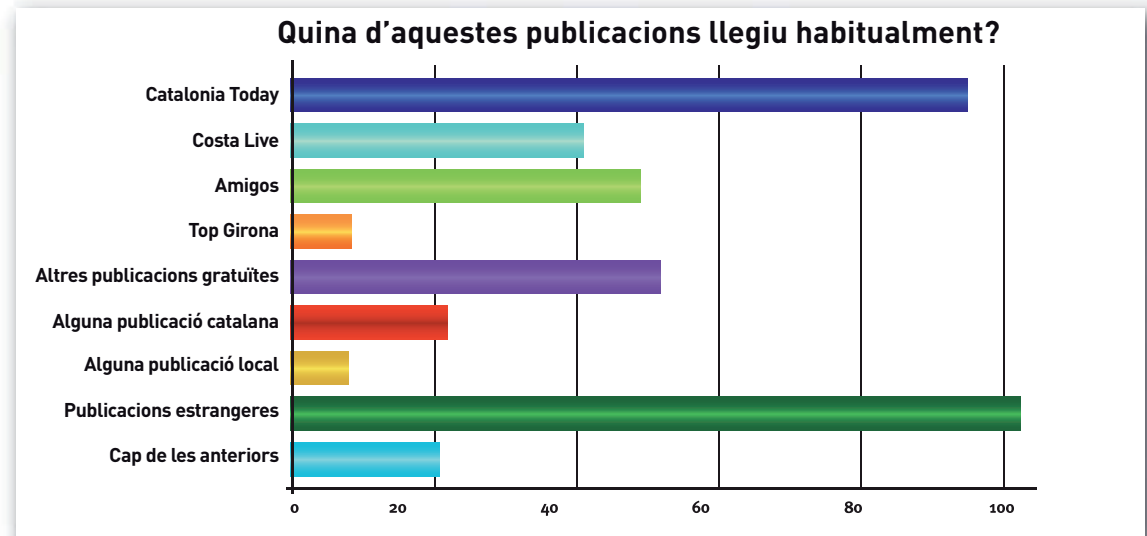

Catalonia Today és la revista mensual d'informació general en anglès del Grup Hermes. Està dirigida als estrangers residents a Catalunya, tot i que també la llegeixen els catalans que estudien o volen mantenir i perfeccionar el seu anglès.

Tenim dos perfils de lectors ben diferenciats:

- Residents estrangers, nadius del nord d'Europa i la Gran Bretanya, majors de 55 anys, amb una segona residència. Tenen una vida associativa molt intensa i tenim acords amb moltes institucions que els agrupen. A Barcelona, el perfil canvia: són estrangers professionals, executius de multinacionals, professors universitaris, emprenedors, etcètera, que no se senten còmodes llegint en català o castellà (o no en saben) i troben en Catalonia Today l'únic mitjà informatiu que els explica aquest país en llengua anglesa.
- Catalans amb un nivell elevat d'anglès (professionals, executius, professors i estudiants de màsters i postgraus, etcètera), que troben cada mes en Catalonia Today continguts frescos per mantenir al dia el seu anglès.

La Generalitat de Catalunya envia exemplars cada mes a les ambaixades, als ministeris d'Afers Estrangers d'arreu del món i als principals organismes de la UE i l'ONU.

14.745
lectors

4.915
subscriptors

Una enquesta recent va mostrar que Catalonia Today és molt llegit entre els residents estrangers.