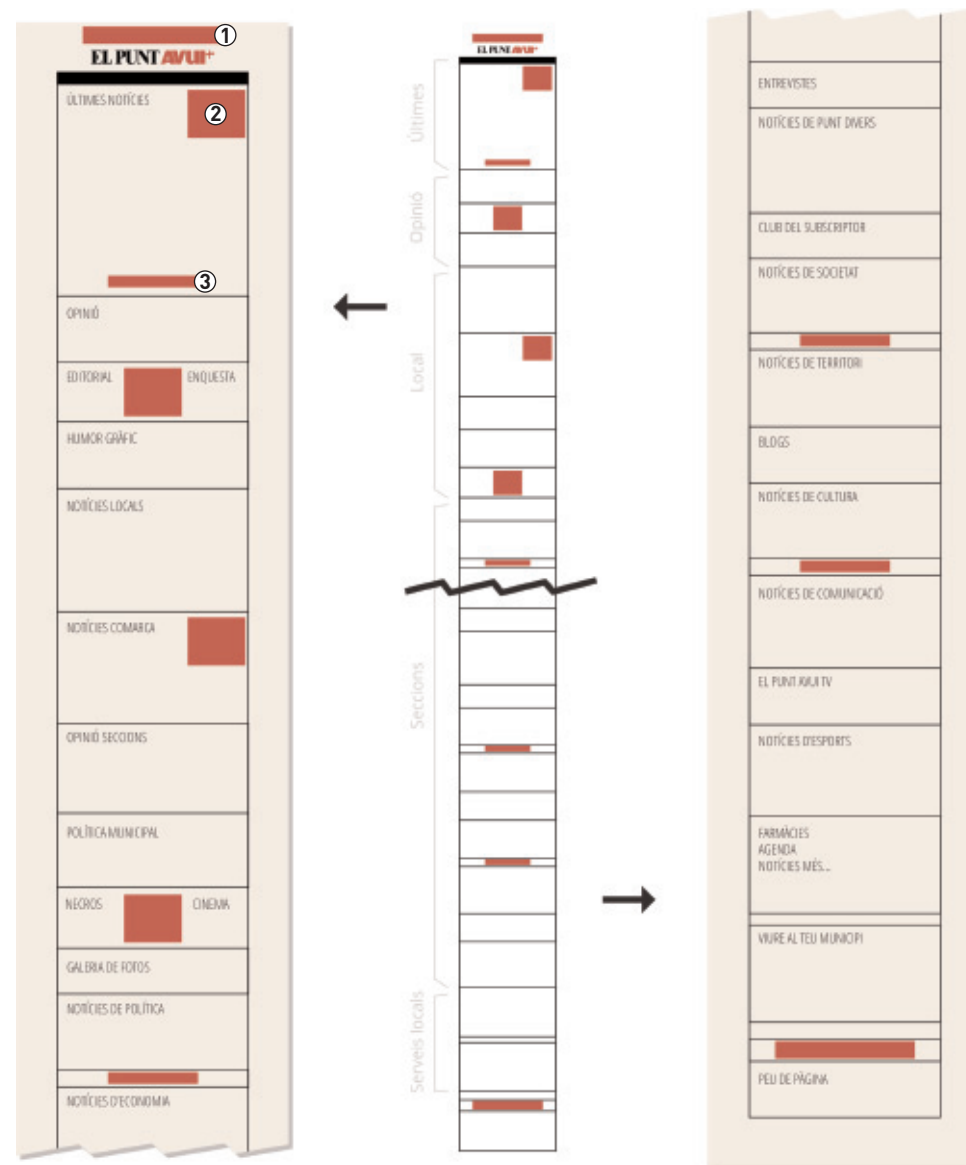

Ubicació	Mida	PREU per miler d'impressions
1	MEGABÀNER 728x90 píxels Altres mides: 997x250, 980x250, 980x90, 972x250, 972x180, 972x90, 972x50, 972x30, 970x250, 970x90, 468x60 píxels	12 € Consulteu
2	ROBAPÀGINES 300x250 píxels Altres mides: 300x300 i 300x600 píxels	12 €
	ROBAPÀGINES AMB VÍDEO 300x250 píxels	15 €
	ROBAPÀGINES DESPLEGABLE 300x250 píxels	15 €
	ROBAPÀGINES DESPLEGABLE AMB VÍDEO 300x250 píxels	18 €
3	CINTA 320x30 píxels Altres mides: 348x40, 348x50 i 348x100 píxels	10 €
4	WALL Ocupa tota la pantalla	Consulteu
5	CORTINETA 800x600 píxels	Consulteu
6	PATROCINI SECCIÓ 537x60 píxels	Consulteu
7	MÒBILS 320x100, 300x251, 320x50 i 300x31 píxels	Consulteu

Característiques tècniques:

- El pes màxim d'un bàner és de 50 kB
- El format del bàner pot ser:
  - SWF (Flash). Permet text i moviment. Versió 9 o inferior. Hi ha la possibilitat d'afegir un GIF de seguretat per mostrar als navegadors que no tinguin Flash

- GIF. Permet text i moviment
- JPG (JPEG). No permet moviment
- Text (HTML). Pot contenir text, enllaços i imatges

Més informació:

<http://www.elpuntavui.cat/grup-epa/publicitat/web.html>