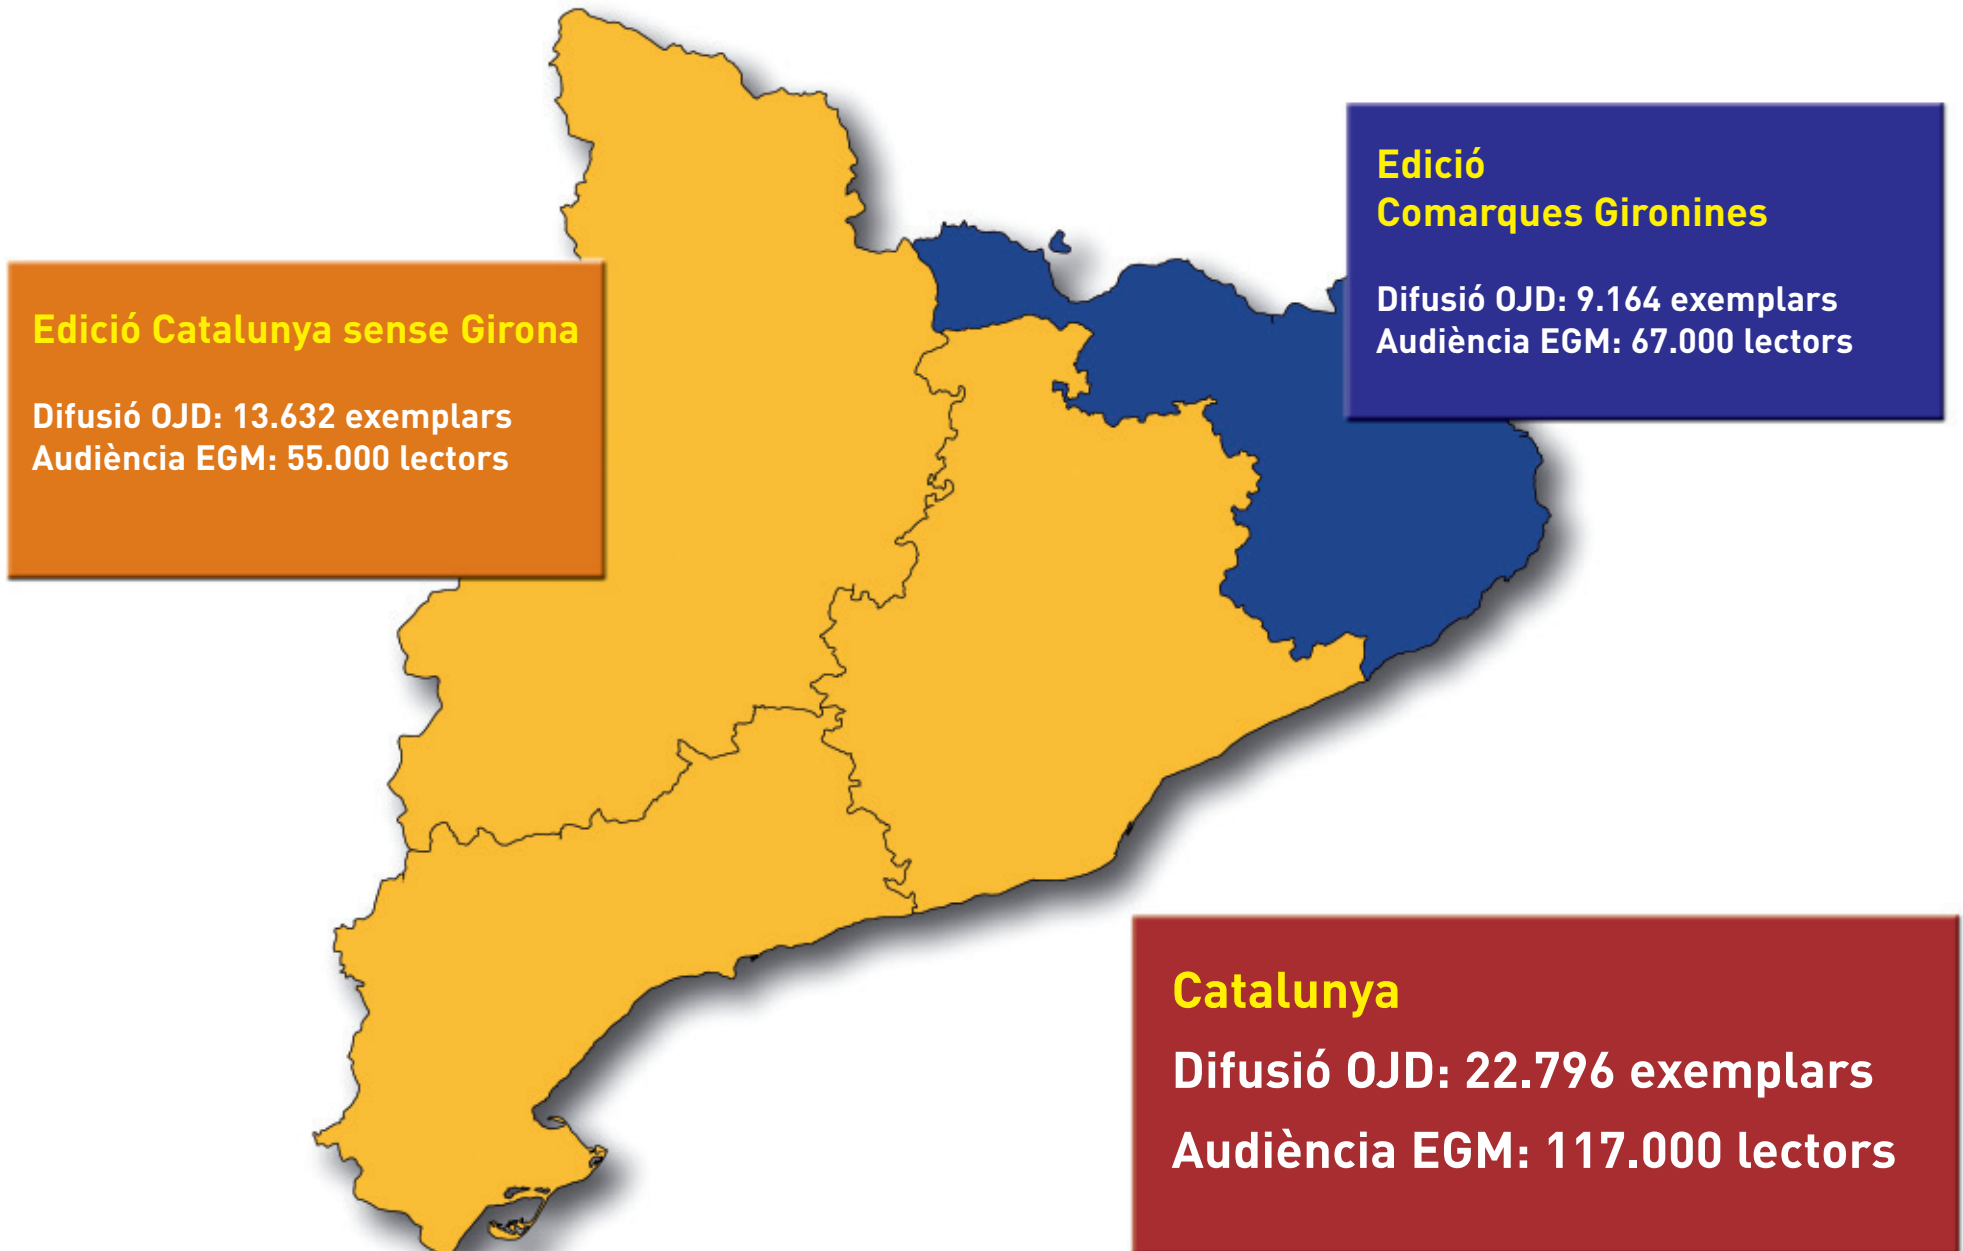

EL PUNT **AVUI**⁺ líder de la premsa en català

EL PUNT AVUI+ el millor perfil comercial

14-64 anys, de classe alta i mitjana alta

Edat

Classe social

Més percentatges de classes altes vs. diaris de pagament