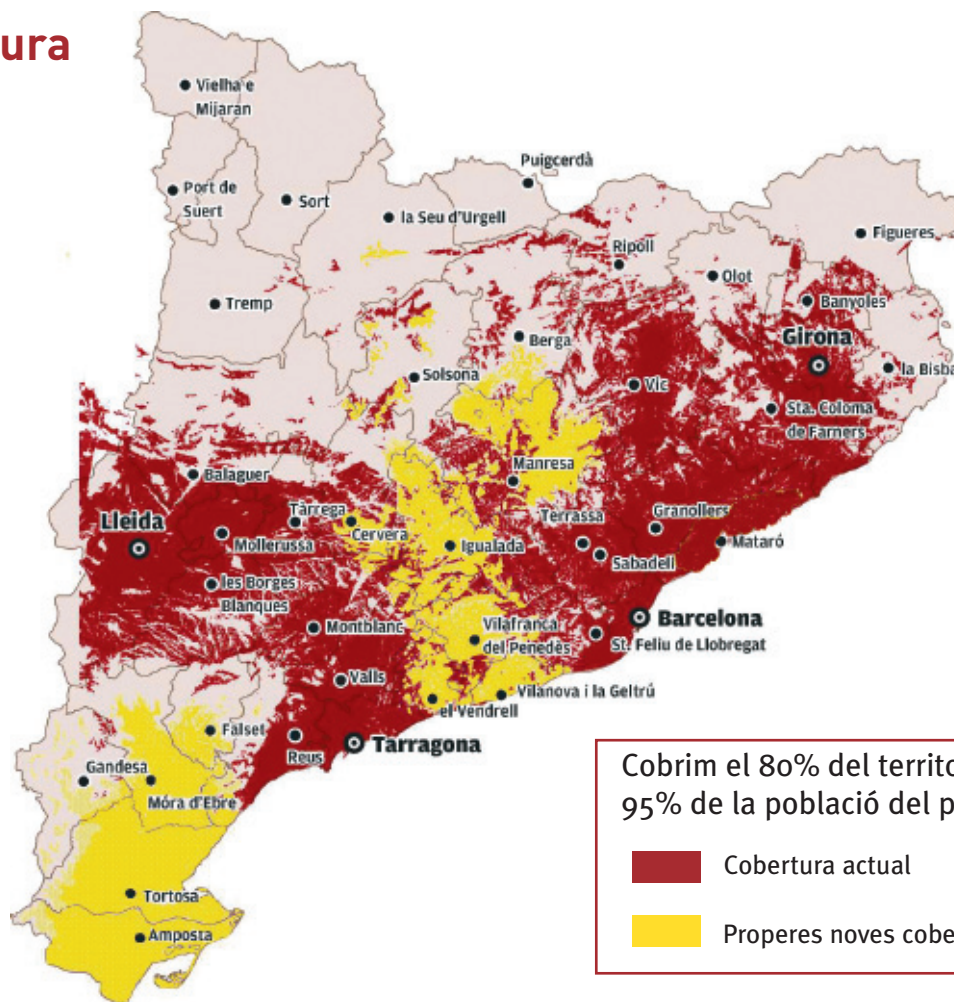

Cobertura

Cobrim el 80% del territori i arribem al 95% de la població del país

- Cobertura actual
- Properes noves cobertures

205.508
Espectadors diaris

1.559.404
Espectadors mensuals

L'ILLA DE ROBINSON

Magazín d'actualitat dirigit i presentat per Antònia Castelló i Igor Llongueras