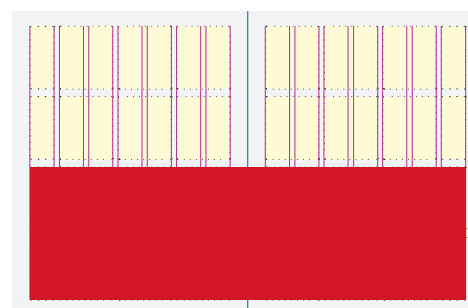

Plana
Mides a caixa: 225 mm x 308,02 mm
Mides a sang: 268 mm x 346 mm

Mitja plana
Mides: 225 mm x 149,85 mm

Doble mitja plana
Mides: 490 mm x 149,85 mm

Mitja plana vertical
Mides: 126 mm x 308,02 mm

Peu vertical
Mides: 60 mm x 308,02 mm