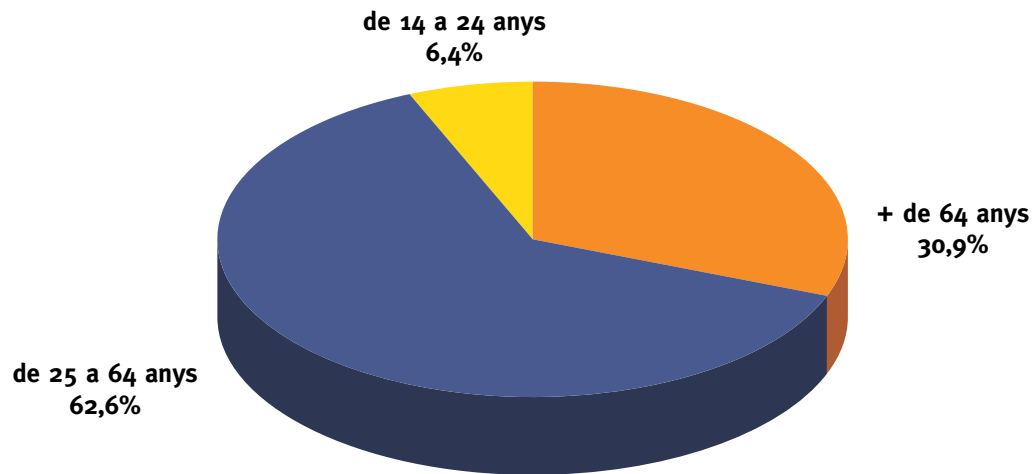

EL PUNT **AVUI**⁺ líder de la premsa en català

EL PUNT AVUI+ el millor perfil comercial

14-64 anys, de classe alta i mitjana alta

Edat

Classe social

Més percentatges de classes altes vs. diaris de pagament