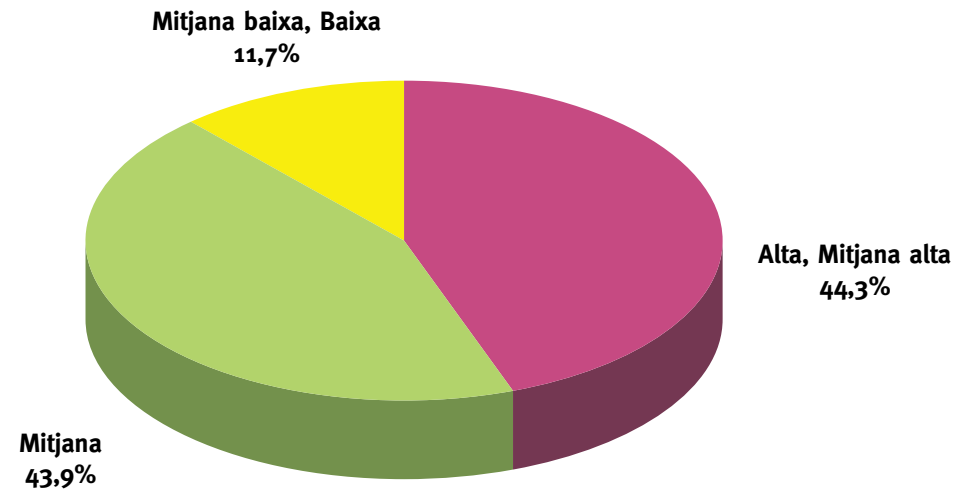

EL PUNT **AVUI**⁺ líder de la premsa en català

EL PUNT AVUI+ el millor perfil comercial

14-64 anys, de classe alta i mitjana alta

Edat

Classe social

Més percentatges de classes altes vs. diaris de pagament