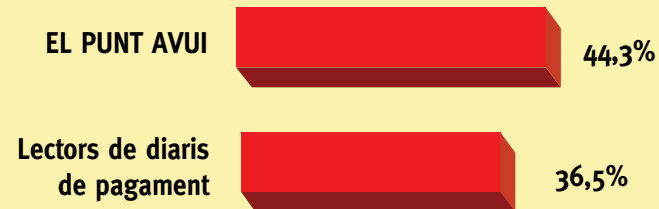

Classe alta i mitjana alta