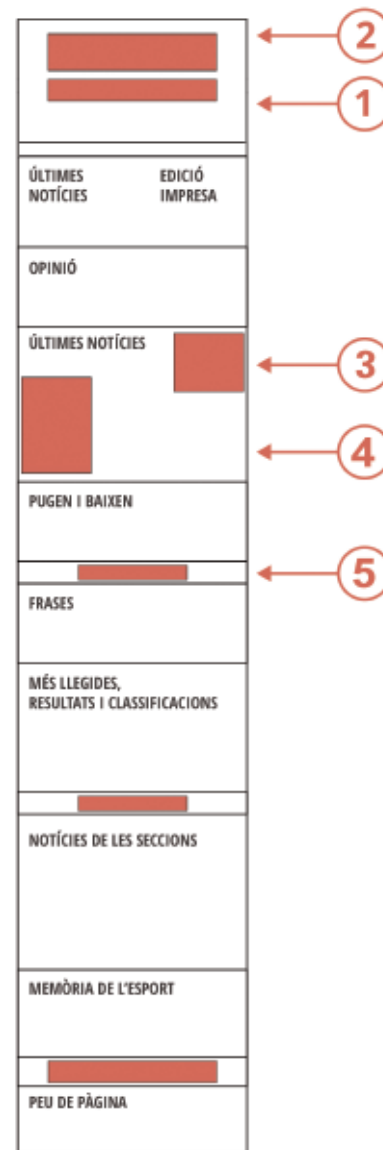

Ubicació	Mida	PREU per miler d'impressions
1	MEGABÀNER 728x90 píxels Altres mides: 980x90, 972x90, 970x90, 972x30 píxels	12 €
2	BILLBOARD 970x250 píxels Altres mides: 997x250 i 980x250, 972x250 píxels	18 €
3	ROBAPÀGINES 300x250 píxels	12 €
	ROBAPÀGINES AMB VÍDEO O DESPLEGABLE 300x250 píxels	15 €
	ROBAPÀGINES DESPLEGABLE AMB VÍDEO 300x250 píxels	18 €
4	DOBLE ROBAPÀGINES 300x600 píxels	18 €
5	CINTA 320x30 píxels Altres mides: 348x40, 348x50 i 348x100 píxels	10 €
6	WALL Ocupa tota la pantalla	Consulteu
7	CORTINETA 800x600 píxels	Consulteu
8	PATROCINI SECCIÓ 537x60 píxels	Consulteu
9	MÒBILS Megabàner: 320x100, 300x50 píxels Robapàgines: 320x50, 300x251 píxels Doble Robapàgines: 300x600 píxels	Consulteu

Característiques tècniques:

- El pes màxim d'un bàner és de 50 kB
- El format del bàner pot ser:
  - SWF (Flash). Permet text i moviment. Versió 9 o inferior. Hi ha la possibilitat d'afegir un GIF de seguretat per mostrar als navegadors que no tinguin Flash
  - GIF. Permet text i moviment
  - JPG (JPEG). No permet moviment
  - Text (HTML). Pot contenir text, enllaços i imatges

EL PUNT AVUI+.cat

Més informació:

<http://www.elpuntavui.cat/grup-epa/publicitat/web.html>