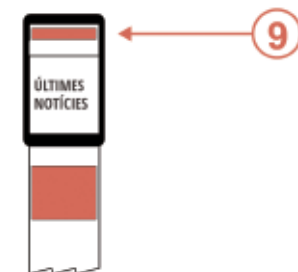

Ubicació	Mida	PREU per miler d'impressions
1	MEGABÀNER 728x90 píxels Altres mides: 980x90, 972x90, 970x90, 972x30 píxels	12 €
2	BILLBOARD 970x250 píxels Altres mides: 997x250 i 980x250, 972x250 píxels	18 €
3	ROBAPÀGINES 300x250 píxels	12 €
	ROBAPÀGINES AMB VÍDEO O DESPLEGABLE 300x250 píxels	15 €
	ROBAPÀGINES DESPLEGABLE AMB VÍDEO 300x250 píxels	18 €
4	DOBLE ROBAPÀGINES 300x600 píxels	18 €
5	CINTA 320x30 píxels Altres mides: 348x40, 348x50 i 348x100 píxels	10 €
6	WALL Ocupa tota la pantalla	Consulteu
7	CORTINETA 800x600 píxels	Consulteu
8	PATROCINI SECCIÓ 537x60 píxels	Consulteu
9	MÒBILS Megabàner: 320x100, 300x50 píxels Robapàgines: 320x50, 300x251 píxels Doble Robapàgines: 300x600 píxels	Consulteu

Característiques tècniques:

- El pes màxim d'un bàner és de 50 kB
- El format del bàner pot ser:
  - SWF (Flash). Permet text i moviment. Versió 9 o inferior. Hi ha la possibilitat d'afegir un GIF de seguretat per mostrar als navegadors que no tinguin Flash
  - GIF. Permet text i moviment
  - JPG (JPEG). No permet moviment
  - Text (HTML). Pot contenir text, enllaços i imatges

EL PUNT AVUI+.cat

Més informació:

<http://www.elpuntavui.cat/grup-epa/publicitat/web.html>